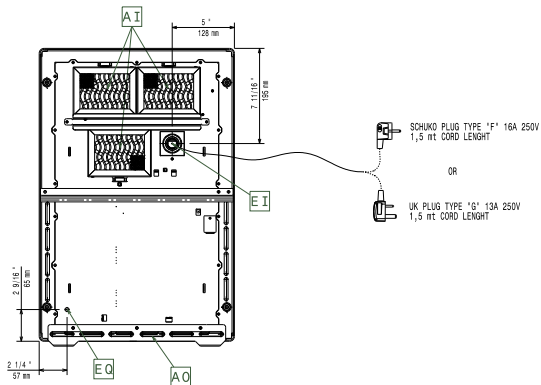

Konstruktion

- Med 4 kantsidor i rostfritt stål (AISI 304).
- Luftfiltret är enkelt att ta bort vid rengöring.
- Inkl 4 fötter och kabel med kontakt.
- IPX4-intyg för vattentålighet.

Hållbarhet

- [NOT TRANSLATED]

Övriga Tillbehör

- Stekpanna i rostfritt med handtag PNC 653596
i rostfritt. Diam=200 mm
- Stekpanna i rostfritt med handtag PNC 653597
i rostfritt. Diam=240 mm
- Stekpanna i rostfritt med handtag PNC 653598
i rostfritt. Diam=280 mm
- Grillplatta, räfflad, för induktion 1 PNC 653618
zon

Topp

ELECTROLUX VERSTON

Sida

EI = Elektrisk anslutning
EO = Eluttag

Other

Elektricitet

Spänning:	600877 (EIHDEEOMCS)	220-240 V/1N ph/50-60 Hz
Total watt:		3.5 kW
Stickkontakt typ:		CE-SCHUKO
Minsta amperebehov:		13A

Viktig information

Ytermått, bredd	400 mm
Ytermått, djup	600 mm
Ytermått, höjd	152 mm
Nettovikt:	19.5 kg